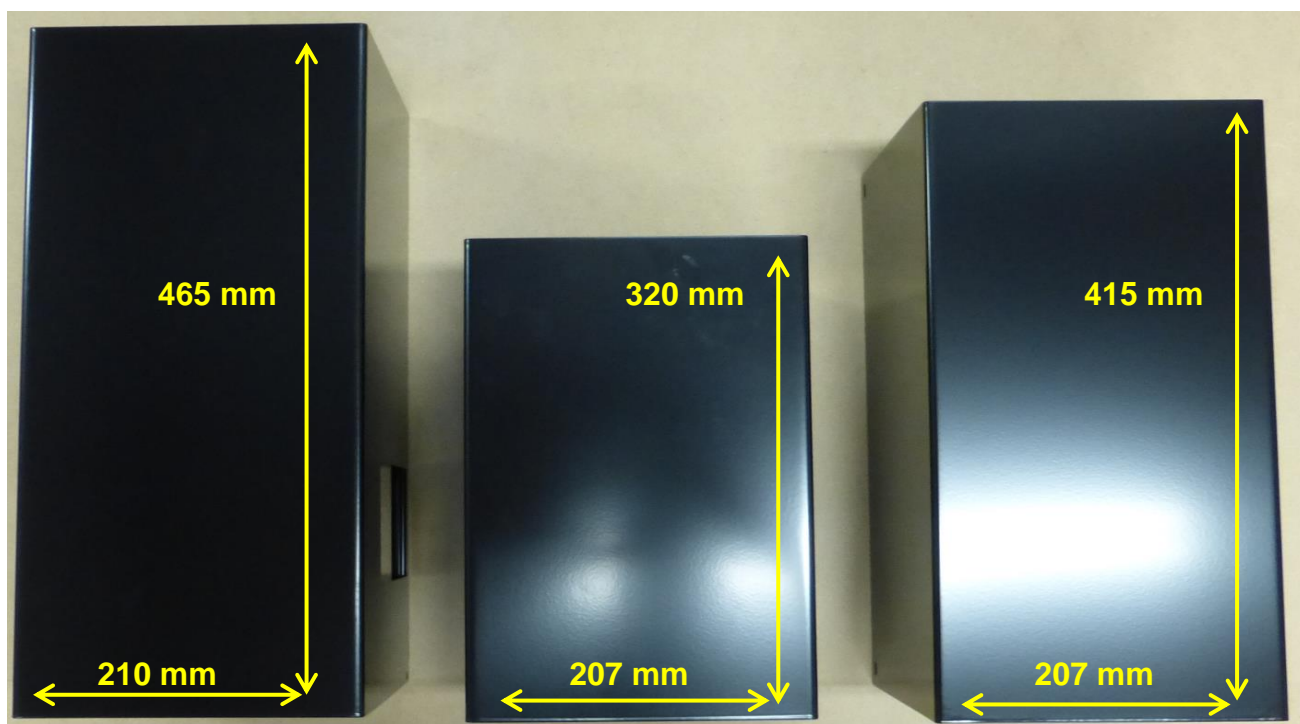

HOTTE FALCON CLASSIC

Conduits et rallonge

**CONDUIT
INFERIEUR**

**CONDUIT
SUPERIEUR**

RALLONGE

Dans le cas où le conduit de hotte sera trop court pour atteindre le plafond, il est possible de commander une rallonge. Cette pièce plus longue de 95 mm vient en remplacement du conduit supérieur d'origine.

Référence de rallonge :

133.0064.091 : NOIR

133.0017.173 : INOX

112.0176.789 : CREME

112.0176.791 : ROUGE AIRELLE